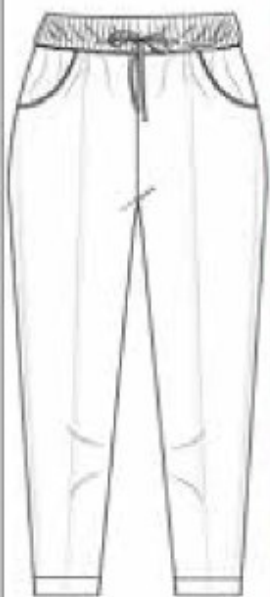

**MF30-1410**

Price: 36.00 \$

BLUE COMBO

WHITE COMBO

BLACK COMBO

**MF30-1411**

Price: 36.00 \$

**PWD40-2906**

Price: 22.00 \$

BLACK

WHITE

BABY BLUE

ORANGE

GREEN

**PWD40-2904**

Price: 22.00 \$