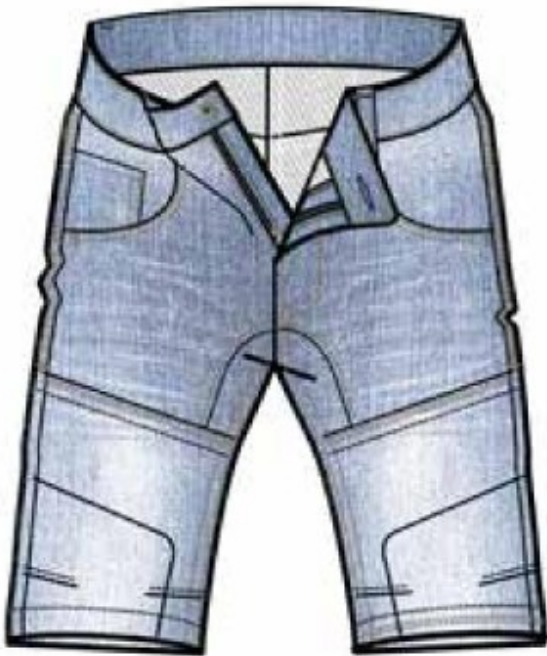

AK65035

**AK-65035**

Price: 24.00 \$

**SHMD50-423**

Price: 24.00 \$

LD BLACK ACID DENIM

LD. BLUE ACID WASH DENIM

LT. BLUE DENIM