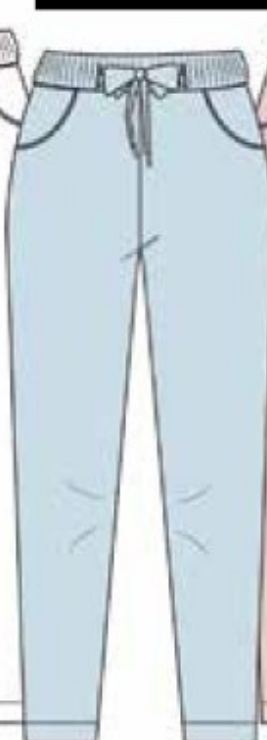

PWD40-2906

Price: 22.00 $

PWD40-2904

Price: 22.00 $

BABY BLUE