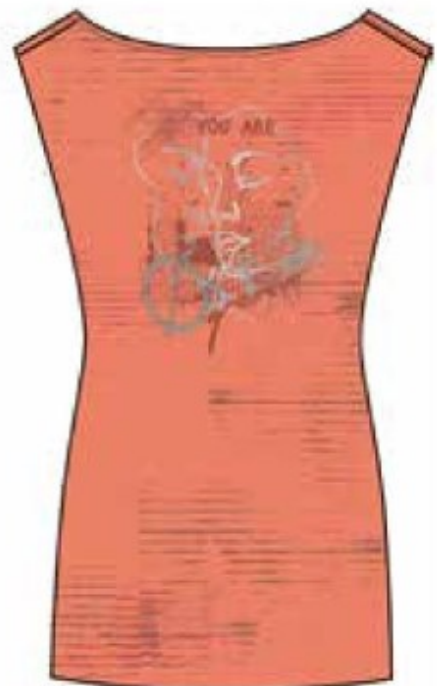

**R90-789**

Price: 14.00 \$

BLACK

DUST PINK

CORAL

**R90-790**

Price: 14.00 \$

PINK