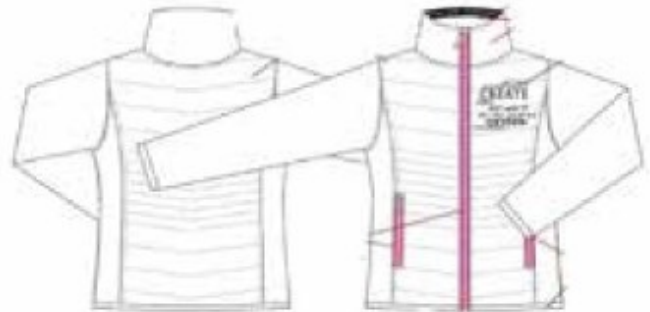

WHITE COMBO