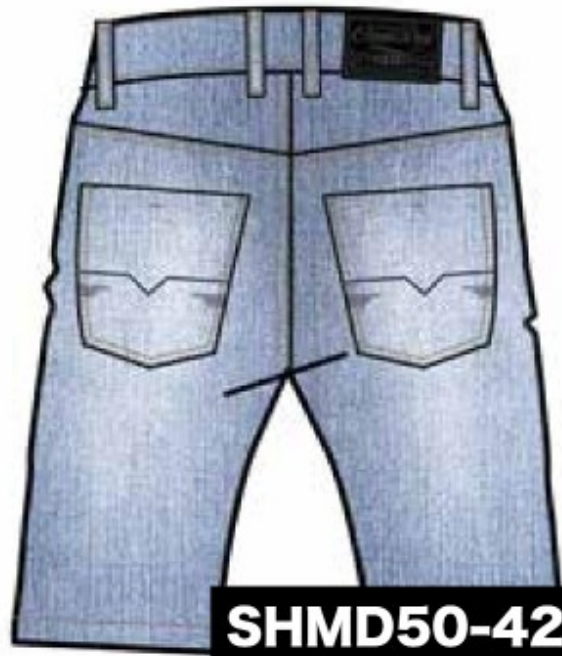

AK65035

**AK-65035**

Price: 24.00 \$

**SHMD50-423**

Price: 24.00 \$

LD BLACK ACID DENIM

LD. BLUE ACID WASH DENIM

LT. BLUE DENIM