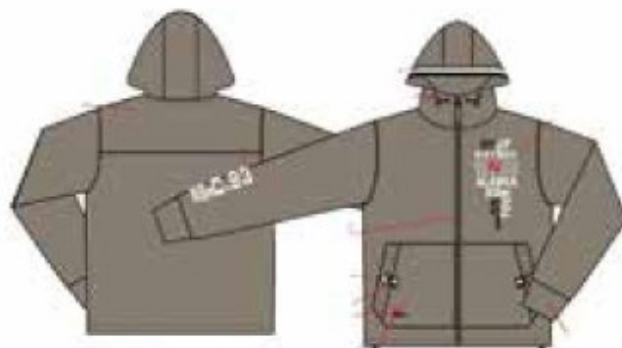

BLUE MIX COMBO

BLACK MIX COMBO

GREY MIX COMBO

**MS100-552**

Price: 36.00 \$

BLACK COMBO

NAVY COMBO

SAND COMBO