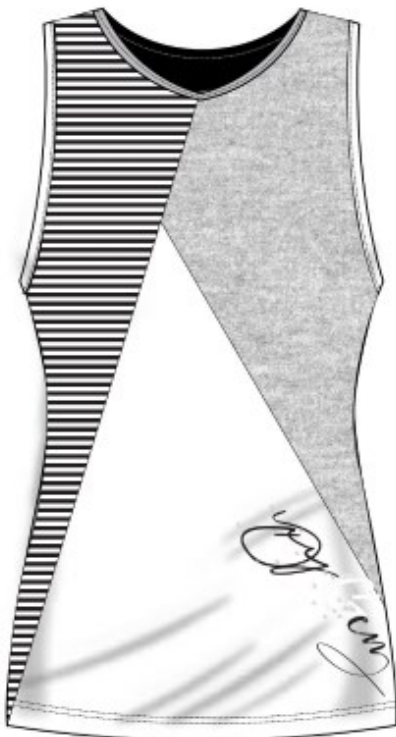

GREY MIX COMBO